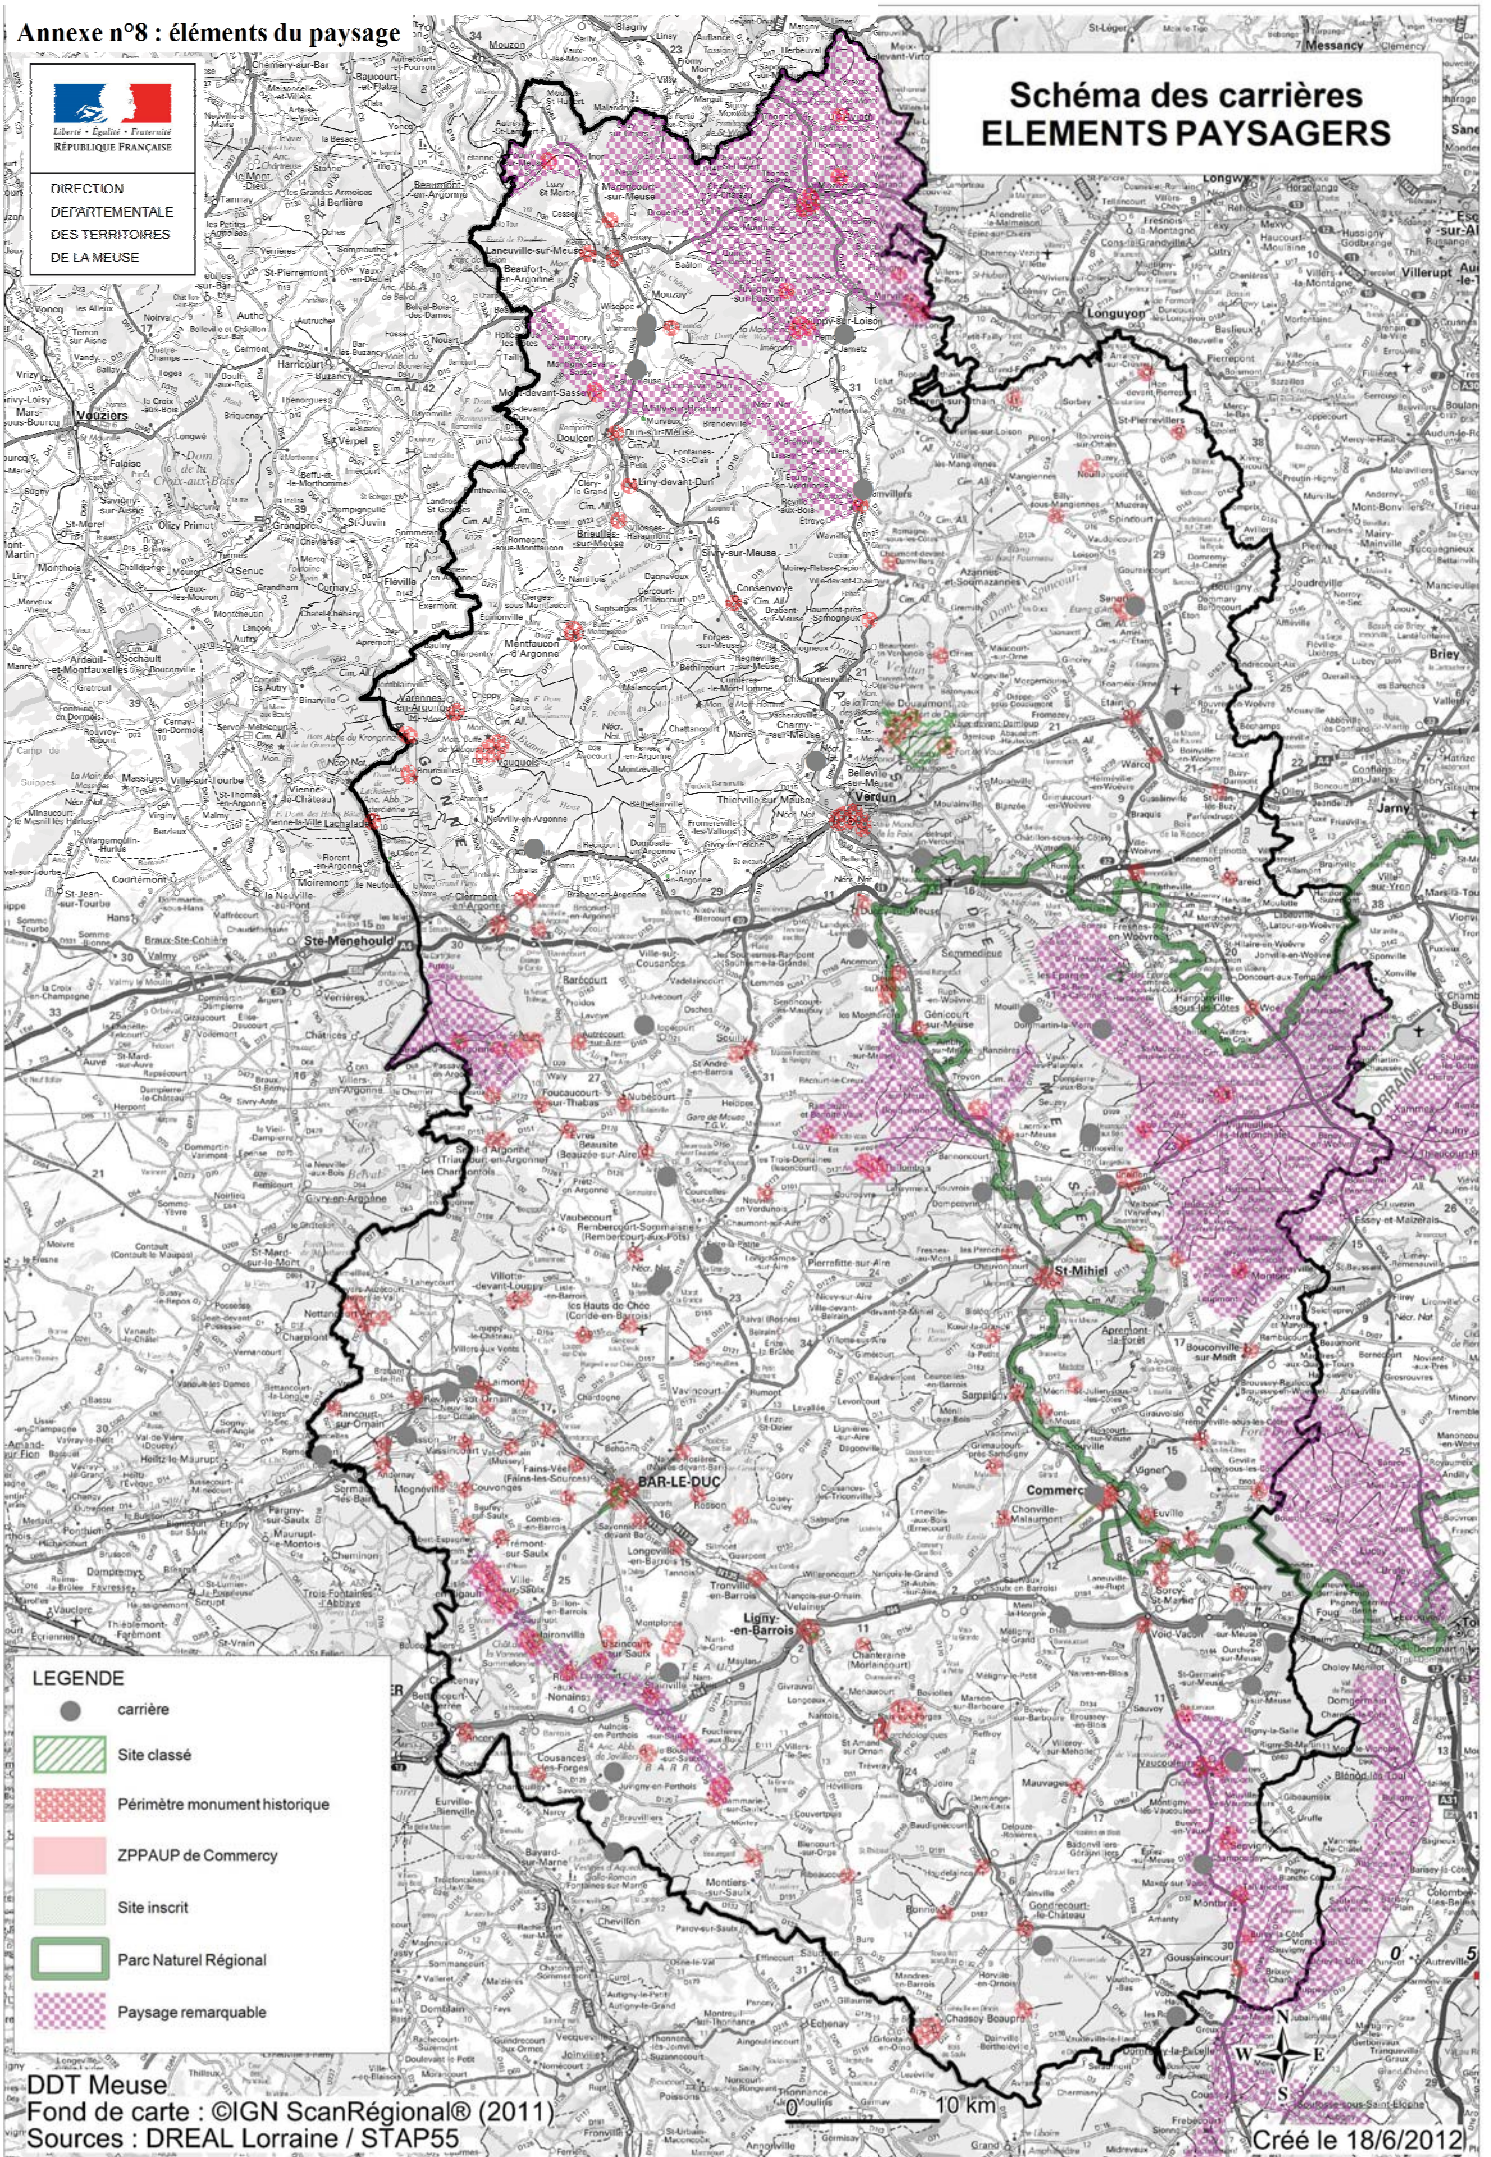

Schéma des carrières ELEMENTS PAYSAGERS

DIRECTION
DÉPARTEMENTALE
DES TERRITOIRES
DE LA MEUSE

- LEGENDE**
- carrière
 - ▨ Site classé
 - ▨ Périmètre monument historique
 - ▨ ZPPAUP de Commercy
 - ▨ Site inscrit
 - ▨ Parc Naturel Régional
 - ▨ Paysage remarquable